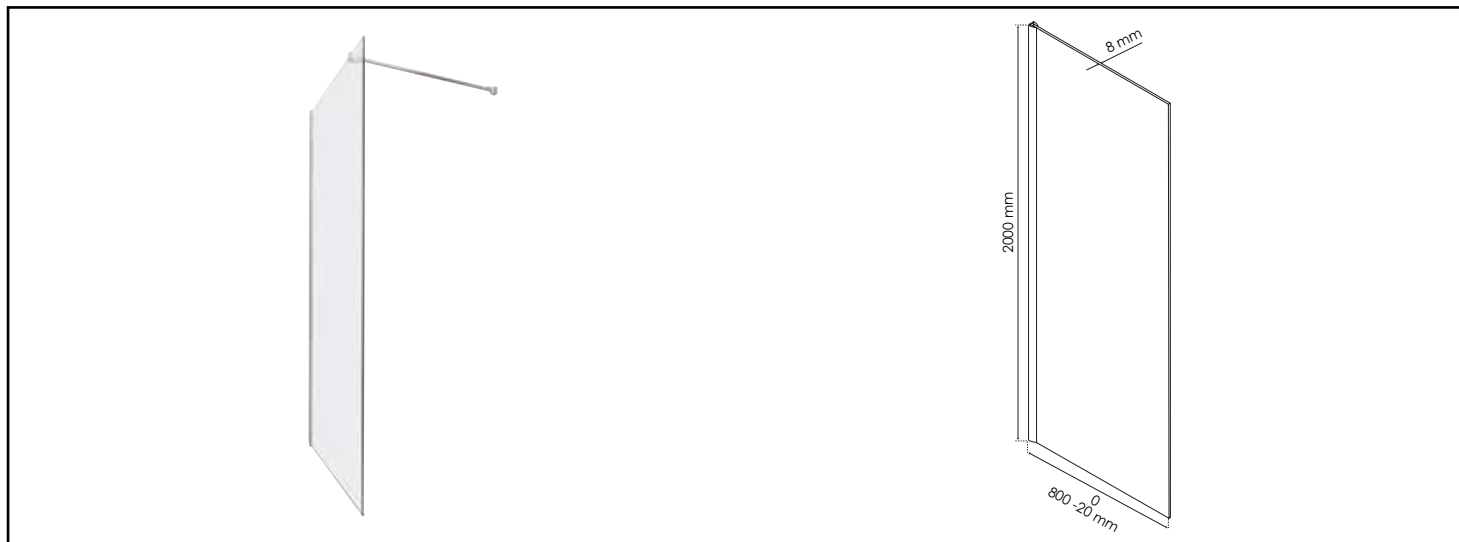

Référence : **800048**

PAROI ITALIENNE SCUDO - DIM : 80X200 CM - VERRE TRANSPARENT 8MM - PROFILÉ CHROMÉ

■ **TRAITÉ ANTICALCAIRE 1 FACE.**

■ **SANS SEUIL, CES PAROIS OFFRENT UNE BONNE ACCESSIBILITÉ À L'ESPACE DE DOUCHE.**

■ **CETTE PAROI PERMET UN MONTAGE DE PLEIN PIED OU SUR RECEVEUR ET EST RÉVERSIBLE GAUCHE/DROITE.**

■ **ELLE NE NÉCESSITE PAS DE FIXATION AU SOL, LE POIDS DE LA PAROI ASSURANT LA STABILITÉ DE L'ENSEMBLE.**

■ **ORNÉE D'UNE SÉRIGRAPHIE MIROIR, SOLIDE, ÉLÉGANTE, D'ENTRETIEN FACILE, CETTE PAROI VOUS PERMET, SEULE OU ASSOCIÉE À UNE AUTRE PAROI OU À UN DÉFLECTEUR, DE PERSONNALISER L'INSTALLATION DE VOTRE SALLE DE BAIN.**